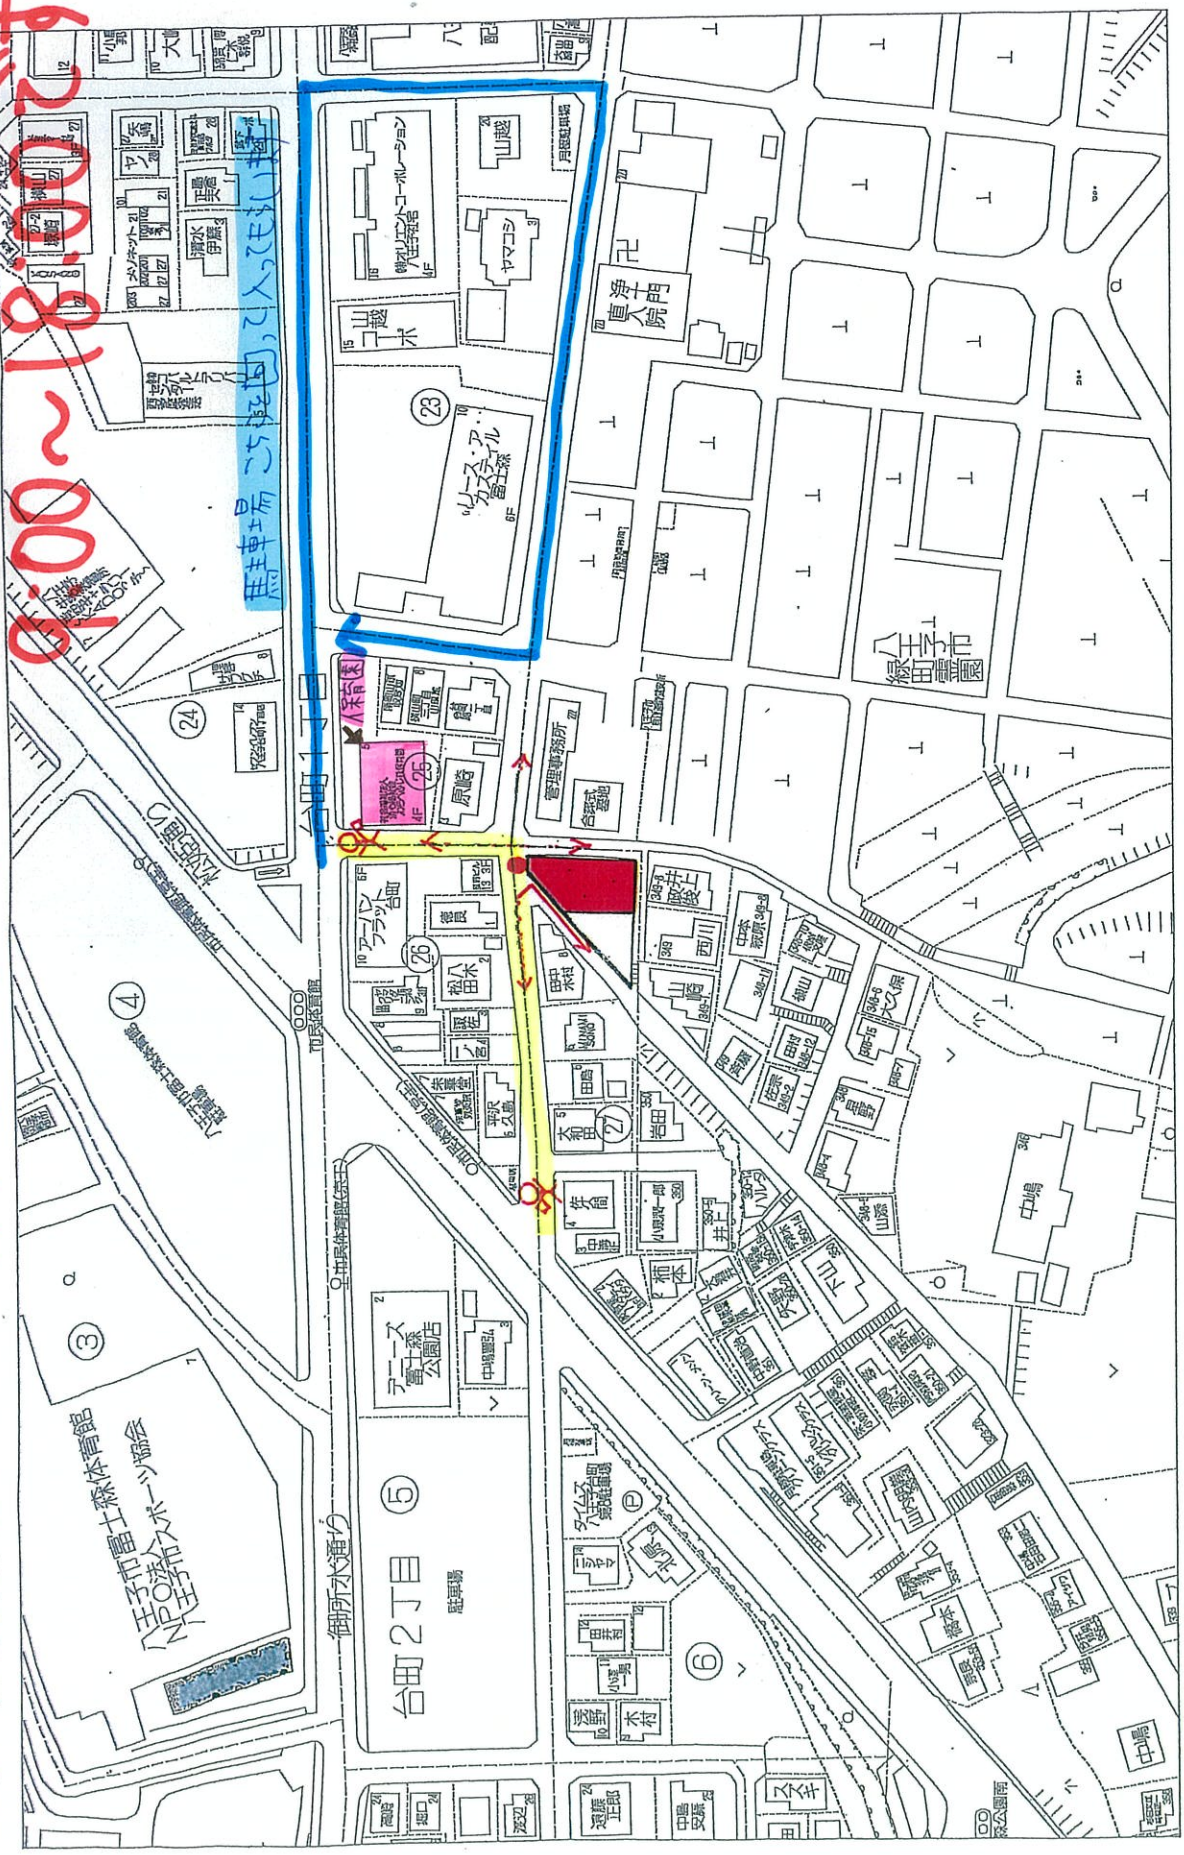

2/21(月).22(火) 工事がありません

東京都八王子市台町丁目2-7 付近

ゼンリン住宅地図出力サービス

9:00~18:00です

... 通夜止めになります

50 m

1085470 20211222165009